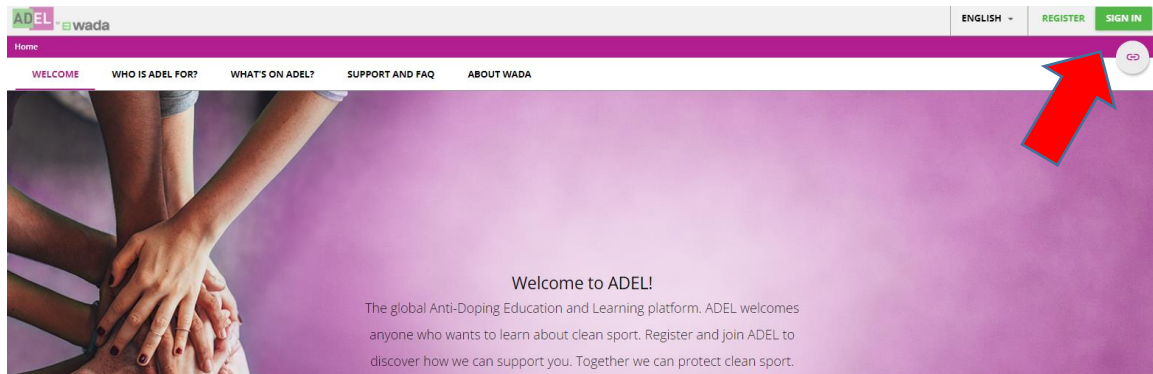

Návod na prihlásenie sa a nájdenie kurzu v ADEL

Športovci by sa mali na absolvovanie kurzu ADEL registrovať (vpravo hore) na tomto linku: <https://adel.wada-ama.org/learn>

Potrebné je vyplniť používateľské meno, meno, priezvisko, mail, heslo, jazyk a svoju pozíciu - športovec (athletes). Ďalej je potrebné odkliknúť, že súhlasíte s podmienkami a pokračujete kliknutím na **NEXT**.